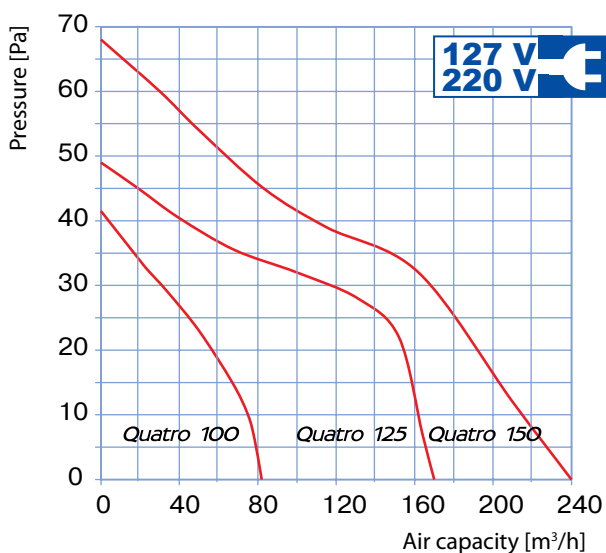

Overall and mounting dimensions

Model	Dimensions [mm]					
	a	a1	b	c	d	e
Quatro 100	171	151	108	128	100	32
Quatro 125	201	178	113	136	125	35
Quatro 150	236	207	165	157	150	38

Technical data

Parameters	Quatro 100	Quatro 125	Quatro 150
Voltage [V]	220-240	220-240	220-240
Power [W]	14	16	24
Air capacity [m³/h]	88	167	265
Sound pressure level at 3 m [dB(A)]	33	34	37
RPM [min ⁻¹]	2300	2400	2400

Parameters	Quatro 100 Bivolt		Quatro 125 Bivolt		Quatro 150 Bivolt	
	127	220	127	220	127	220
Voltage [V]	127	220	127	220	127	220
Frequency [Hz]	60		60		60	
Power [W]	10	9	16	15	25	25
Current [A]	0.115	0.054	0.119	0.102	0.175	0.338
RPM [min ⁻¹]	2500		2400		2350	
Air capacity [m³/h]	82		170		240	
Sound pressure level at 3 m [dB(A)]	33		35		37	
IP	34		34		34	