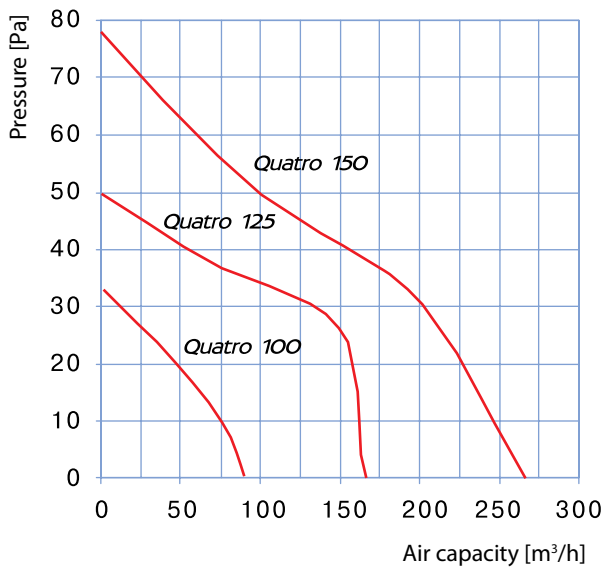

Overall and mounting dimensions

Model	Dimensions [mm]					
	a	a1	b	c	d	e
Quatro 100	171	151	108	128	100	32
Quatro 125	201	178	113	136	125	35
Quatro 150	236	207	165	157	150	38

Technical data

Parameters	Quatro 100	Quatro 125	Quatro 150
Voltage [V]	220-240	220-240	220-240
Power [W]	14	16	24
Air capacity [m³/h]	88	167	265
Sound pressure level at 3 m [dB(A)]	33	34	37
RPM [min ⁻¹]	2300	2400	2400

Parameters	Quatro 100 Bivolt		Quatro 125 Bivolt		Quatro 150 Bivolt	
	127	220	127	220	127	220
Voltage [V]	127	220	127	220	127	220
Frequency [Hz]	60		60		60	
Power [W]	10	9	16	15	25	25
Current [A]	0.115	0.054	0.119	0.102	0.175	0.338
RPM [min ⁻¹]	2500		2400		2350	
Air capacity [m³/h]	82		170		240	
Sound pressure level at 3 m [dB(A)]	33		35		37	
IP	34		34		34	