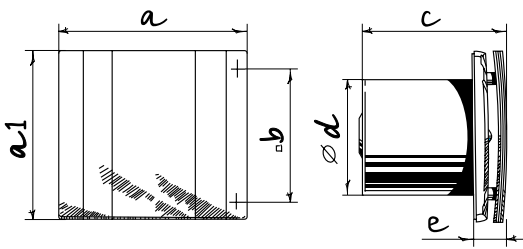

Overall and mounting dimensions

Model	Dimensions [mm]					
	a	a1	b	c	d	e
Quatro 100	171	151	108	128	100	32
Quatro 125	201	178	113	136	125	35
Quatro 150	236	207	165	157	150	38

Technical data

Parameters	Quatro 100	Quatro 125	Quatro 150
Voltage [V]	220-240	220-240	220-240
Power [W]	14	16	24
Air capacity [m³/h]	88	167	265
Sound pressure level at 3 m [dB(A)]	33	34	37
RPM [min ⁻¹]	2300	2400	2400